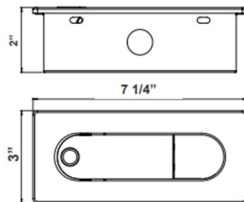

# Bedside Reading Lamps

A.

3"(H) x 7 1/4"(W) x 2"(D)

B.

3"(H) x 7 1/4"(W) x 2"(D)

C.

3"(H) x 7 1/4"(W) x 2"(D)