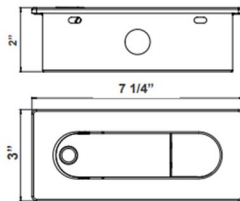

# Bedside Reading Lamps

A.

3"(H) x 7 1/4"(W) x 2"(D)

B.

3"(H) x 7 1/4"(W) x 2"(D)

C.

3"(H) x 7 1/4"(W) x 2"(D)