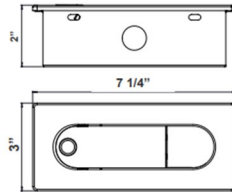

# Bedside Reading Lamps

A.

3"(H) x 7 1/4"(W) x 2"(D)

B.

3"(H) x 7 1/4"(W) x 2"(D)

C.

3"(H) x 7 1/4"(W) x 2"(D)